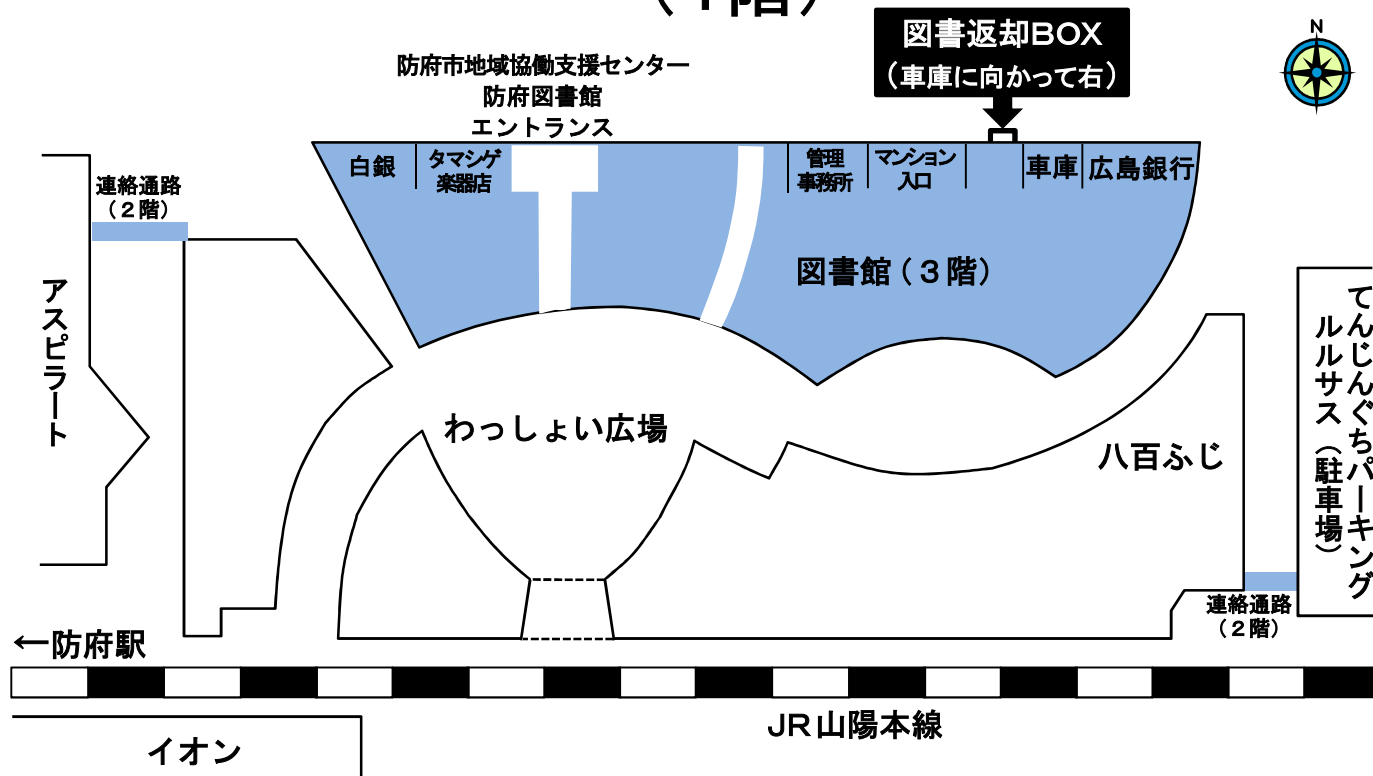

防府図書館 図書返却BOXのご案内 (1階)

図書館が閉まっているときでも、図書の返却ができます。
1階の「図書返却BOX」をご利用ください。