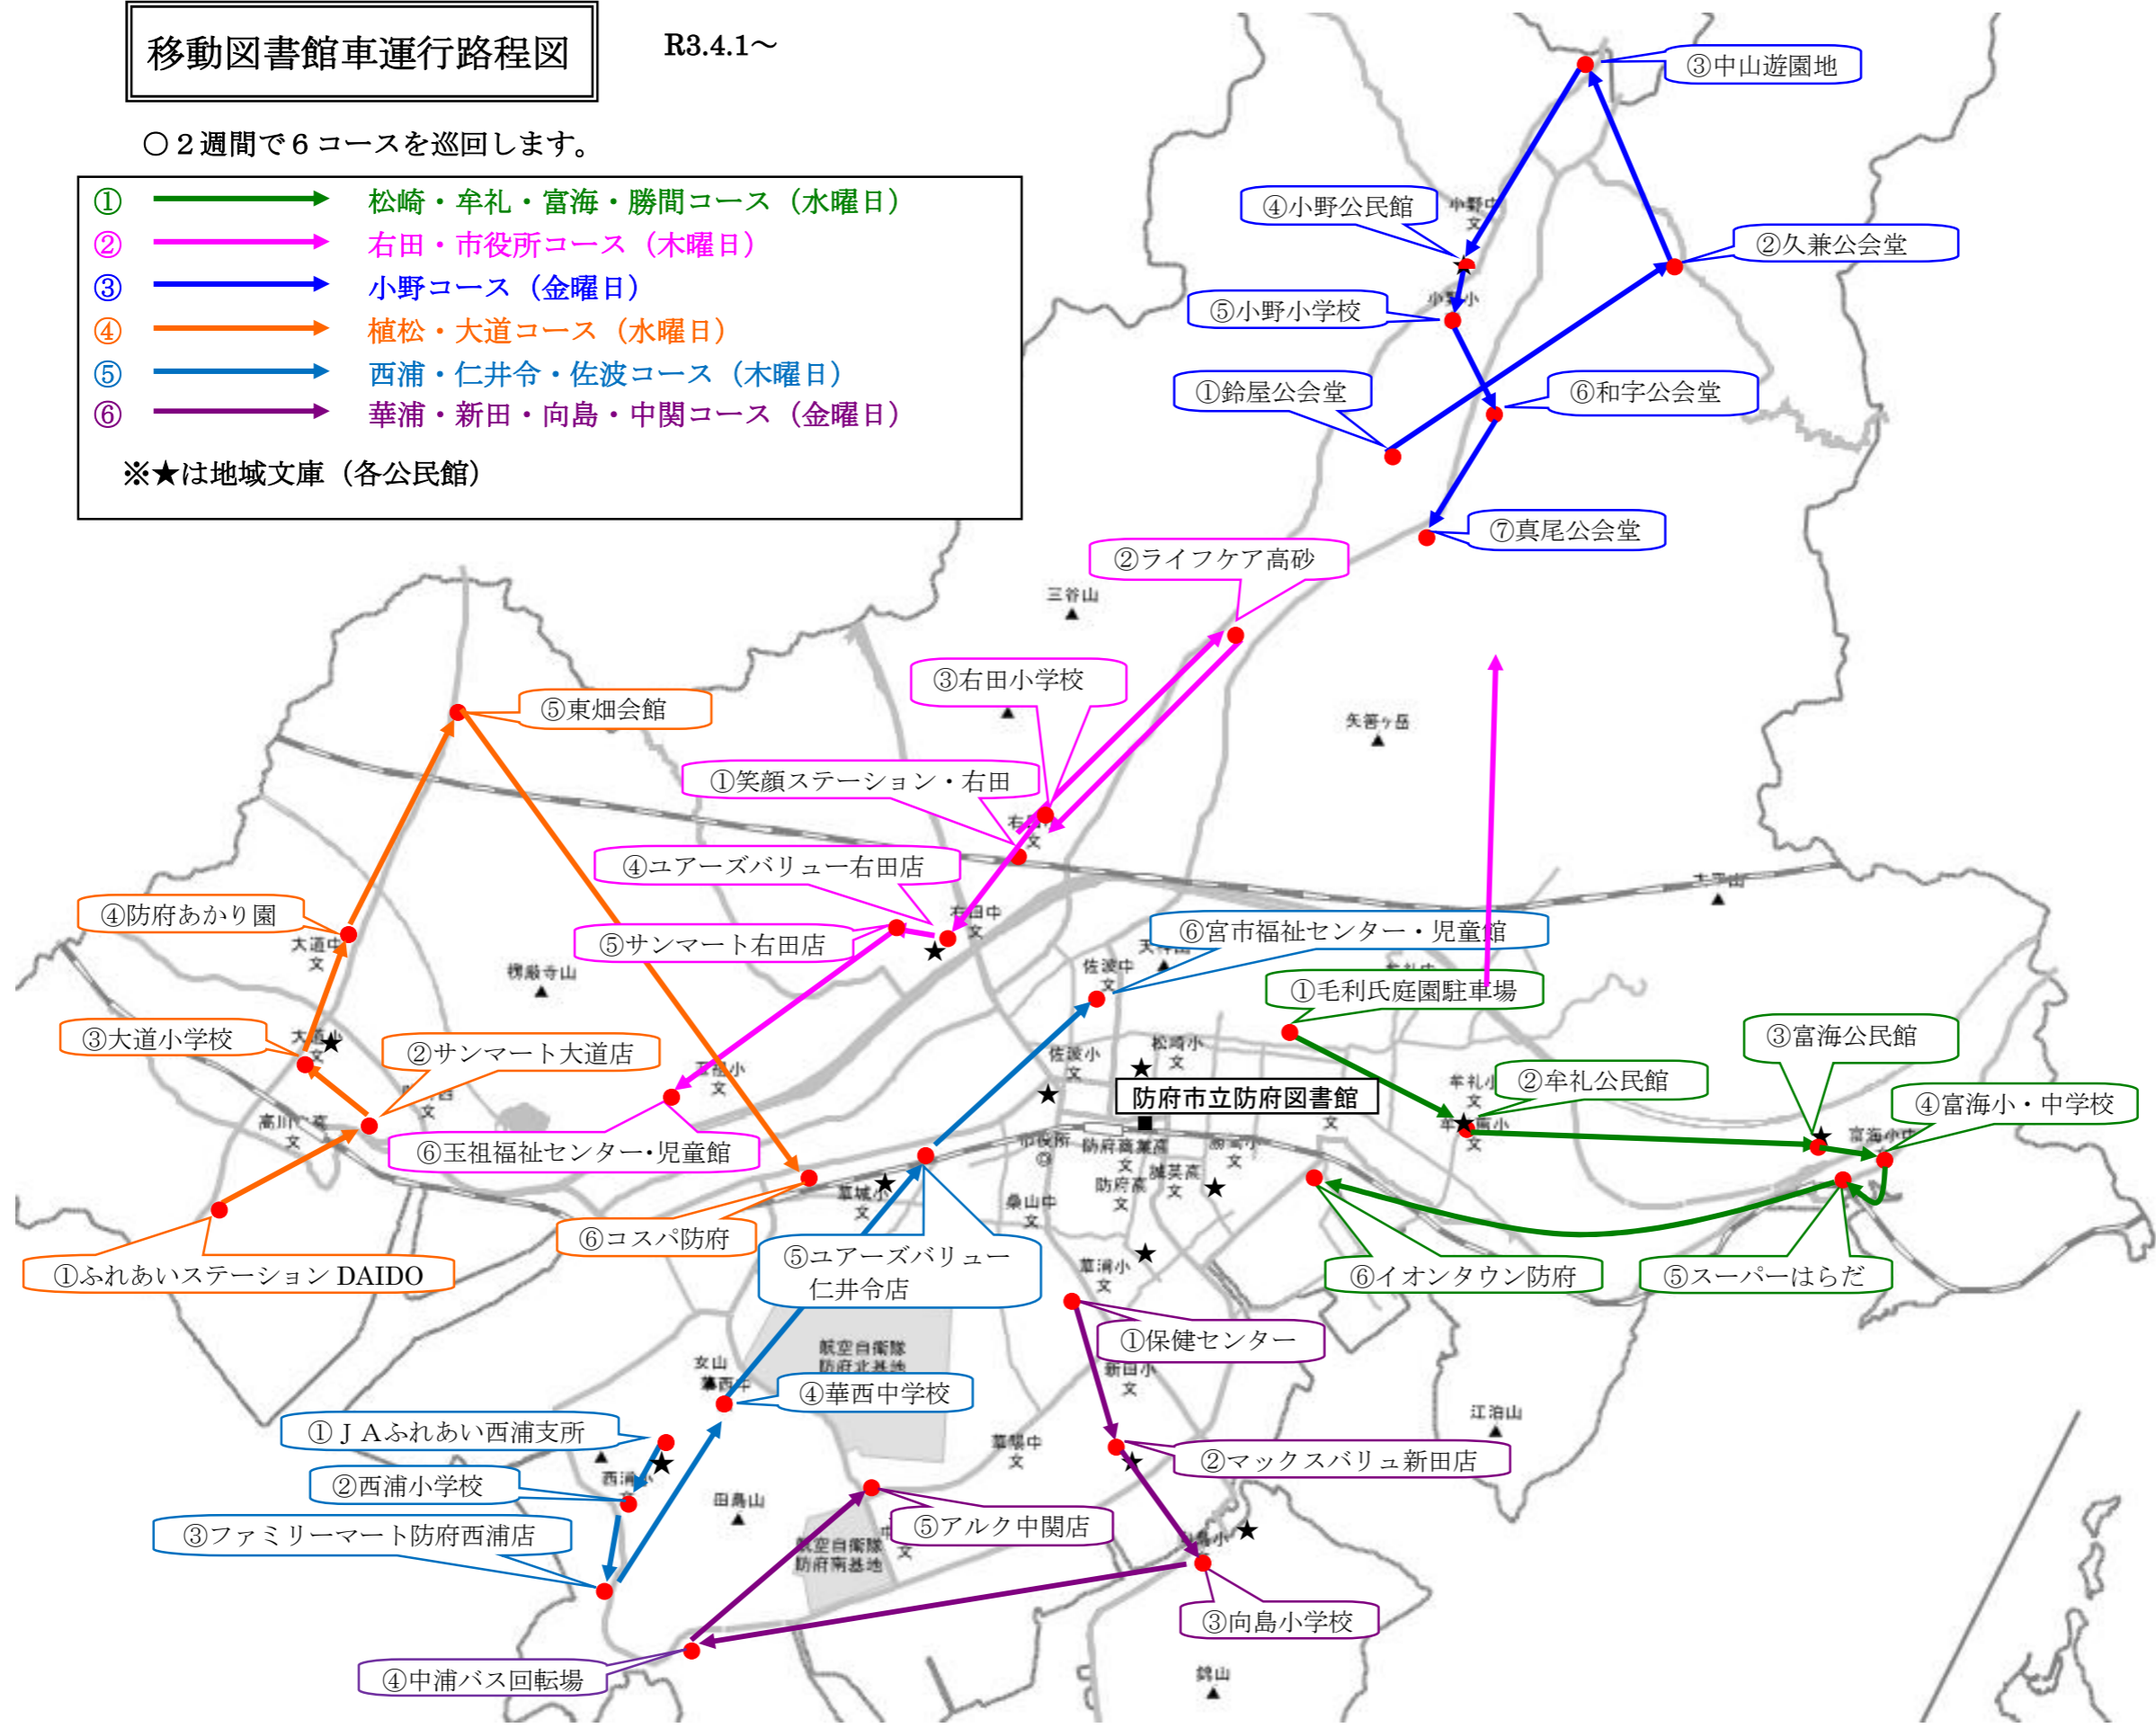

移動図書館車運行路程図

R3.4.1~

○ 2週間で6コースを巡回します。

- ① → 松崎・牟礼・富海・勝間コース (水曜日)
 - ② → 右田・市役所コース (木曜日)
 - ③ → 小野コース (金曜日)
 - ④ → 植松・大道コース (水曜日)
 - ⑤ → 西浦・仁井令・佐波コース (木曜日)
 - ⑥ → 華浦・新田・向島・中関コース (金曜日)
- ※★は地域文庫 (各公民館)

- ④ 防府あかり園
- ③ 大道小学校
- ① ふれあいステーション DAIDO
- ② サンマート大道店
- ⑥ 玉祖福祉センター・児童館
- ⑥ コスパ防府
- ⑤ ユアーズバリュー 仁井令店
- ④ 華西中学校
- ① JAふれあい西浦支所
- ② 西浦小学校
- ③ ファミリーマート防府西浦店
- ④ 中浦バス回転場

- ⑤ 東畑会館
- ① 笑顔ステーション・右田
- ④ ユアーズバリュー右田店
- ⑤ サンマート右田店
- ③ 右田小学校
- ② ライフケア高砂
- ⑥ 宮市福祉センター・児童館
- ① 毛利氏庭園駐車場
- ⑤ ユアーズバリュー 仁井令店
- ④ 華西中学校
- ① 保健センター
- ② マックスバリュ新田店
- ⑤ アルク中関店
- ③ 向島小学校

- ③ 中山遊園地
- ④ 小野公民館
- ⑤ 小野小学校
- ① 鈴屋公会堂
- ⑥ 和字公会堂
- ⑦ 真尾公会堂
- ③ 富海公民館
- ② 牟礼公民館
- ④ 富海小・中学校
- ⑥ イオンタウン防府
- ⑤ スーパーはらだ